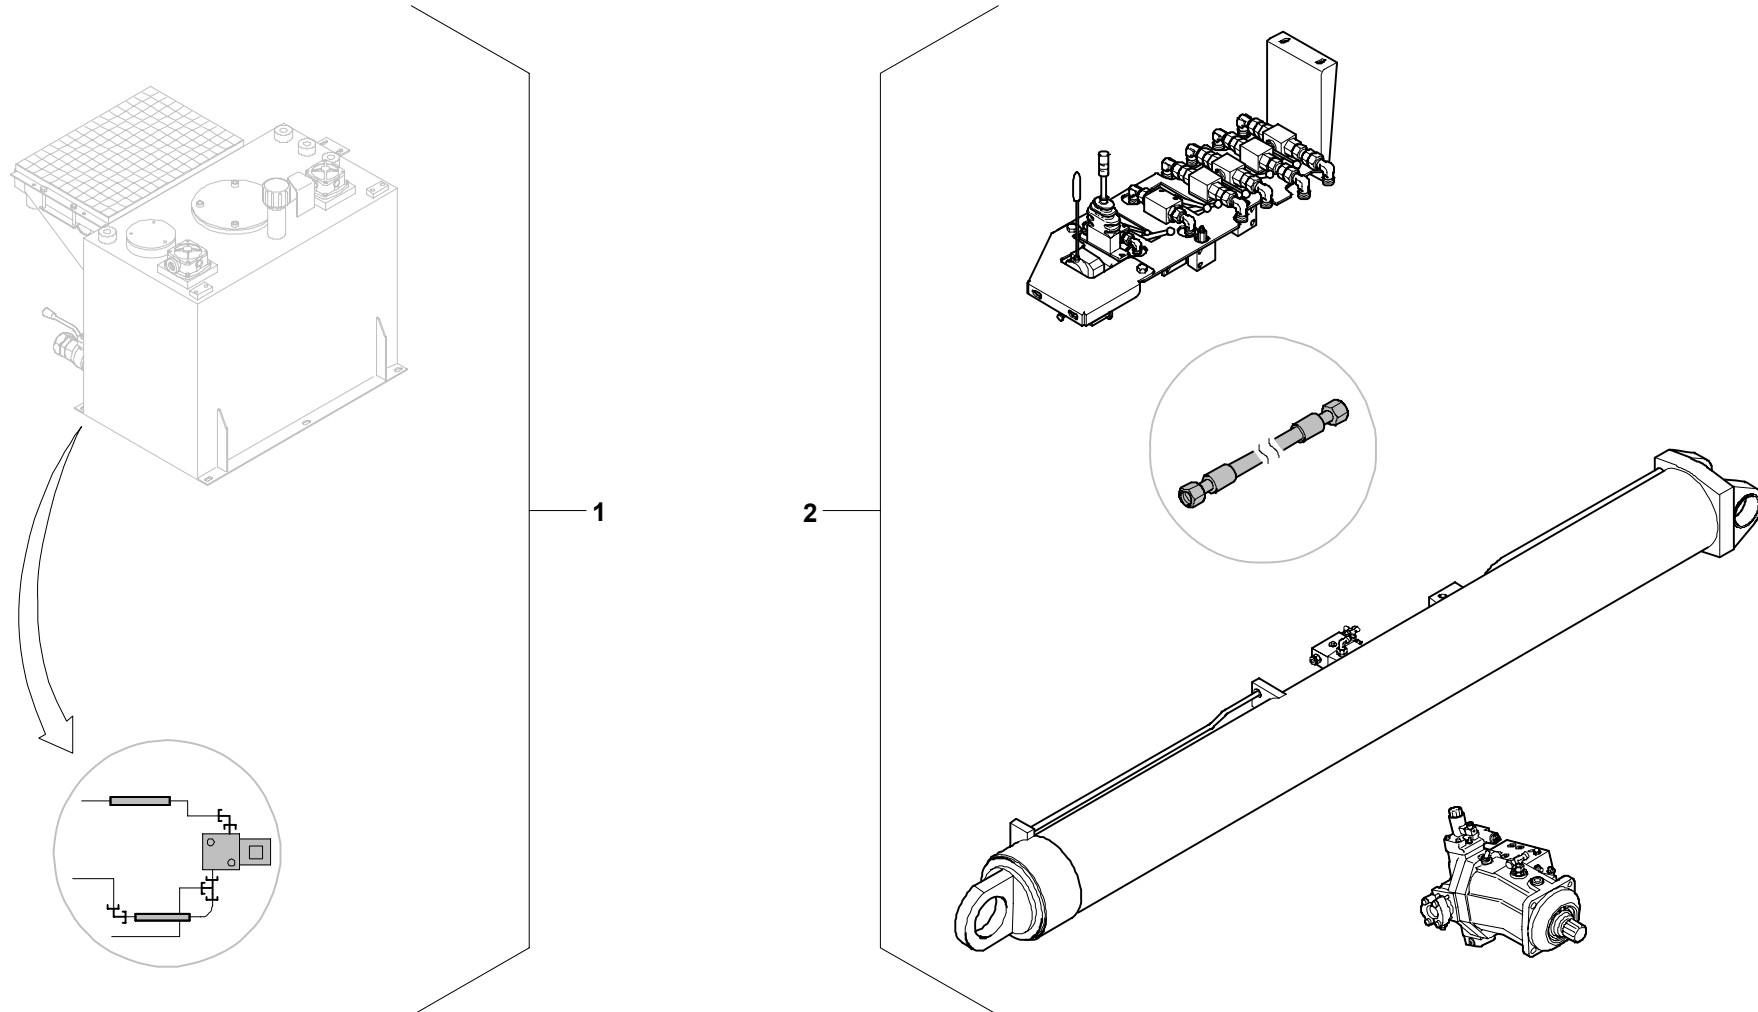

GROVE

NOTBETRIEB BGR159
EMERGENCY MODE BGR159

BILDТАFEL
PICTORIAL DISPLAY

GMK 6400
BE 740
G 789

05.12

3202883-ETL A

1/1

3202883-A-BL01-0512-0000